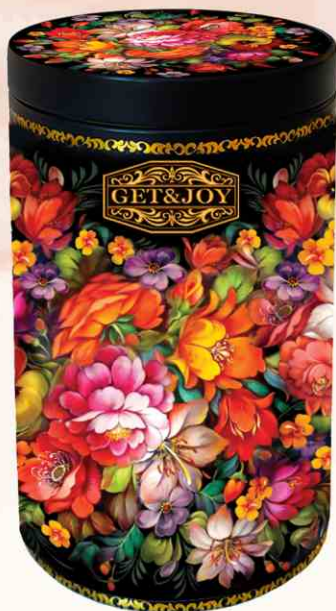

Русские узоры

Круглая жестяная банка с элементами конгрева покрыта глянцевым и матовым лаком.
Состав: 100% цейлонский чай черный листовый, стандарт ОРА (крупный лист).
Масса нетто: 50 гр.
Внешние размеры: 12 x 7,3 см.
40 шт./кор.

Черная (6783)