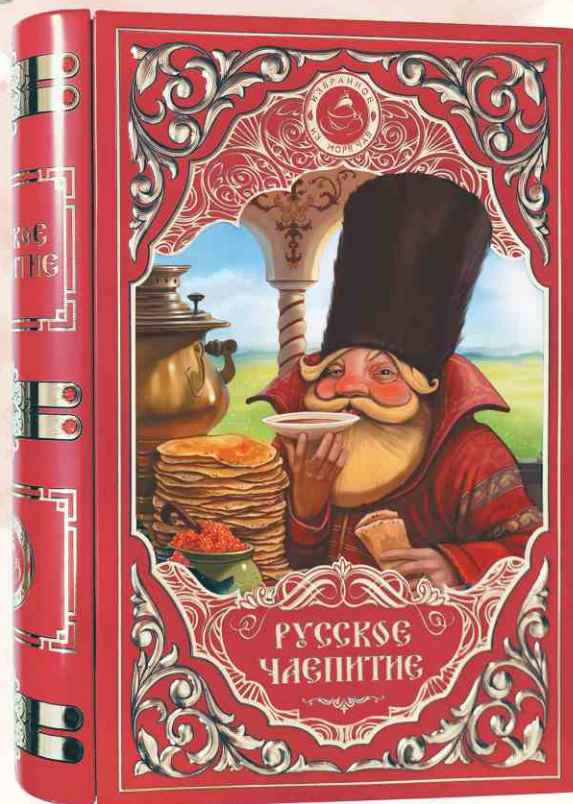

Серия «Книга в подарок»

Жестяная книга с элементами конгрева
покрыта глянцевым и матовым лаком.
Внешние размеры: 19,3 x 15 x 4 см.
32 шт./ кор.

Русское чаепитие (1563)

Состав:
100% цейлонский чай черный листовый,
стандарт ОРА (крупный лист).
Масса нетто: 75 гр.