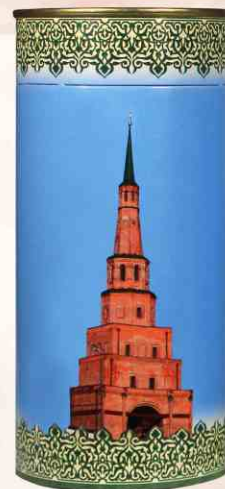

Сююмбике (1076)