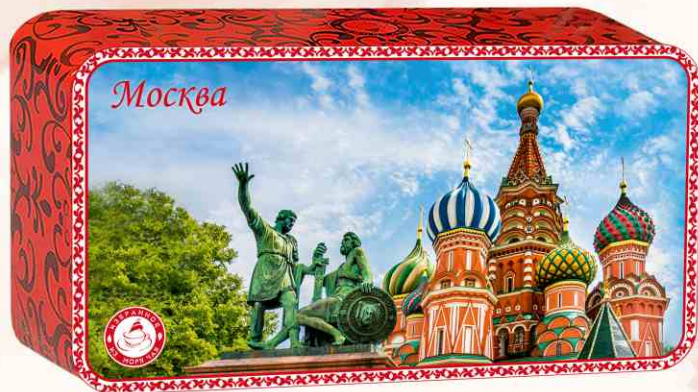

Шкатулки «Москва»

Жестяная шкатулка с элементами конгрева
покрыта глянцевым и матовым лаком.
Состав: 100% цейлонский чай черный листовой
стандарт ОРА (крупный лист).

Масса нетто: 50 гр.
Внешние размеры:
17 x 9 x 5,5 см.
24 шт./кор.

Книга малая

Жестяная книга
с элементами конгрева
покрыта глянцевым лаком.

Состав:
100% цейлонский чай черный листовой
стандарт FBOP.
Масса нетто: 30 гр.
Внешние размеры: 11 x 9,3 x 2,9 см.
30 шт./кор.

Храм Василия Блаженного (6875)