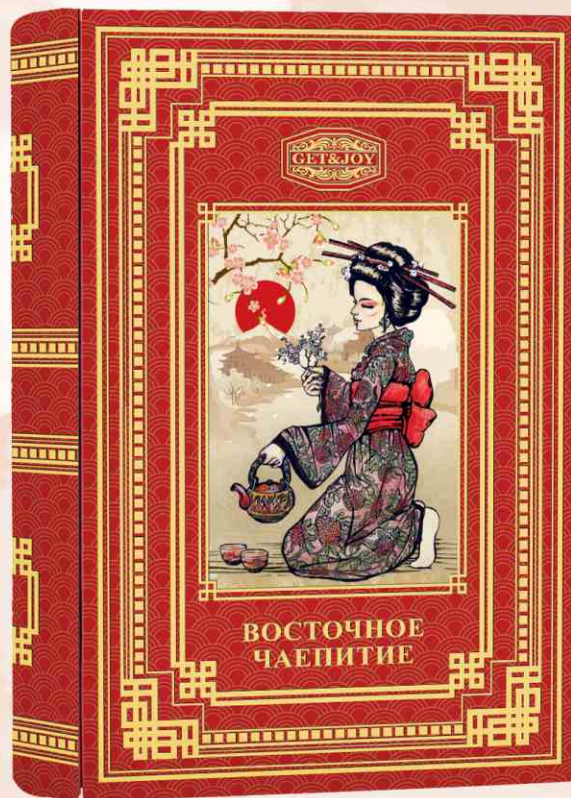

Восточное чаепитие (0043)

Состав: китайский чай зеленый листовый Люй Ча. Масса нетто: 100 гр.
20 шт./ кор.