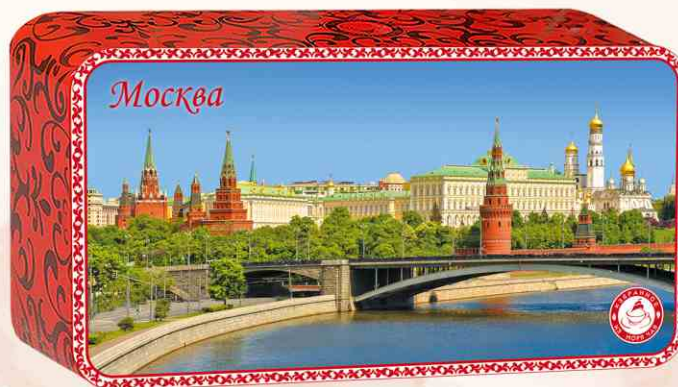

Кремль вид с реки (6876)