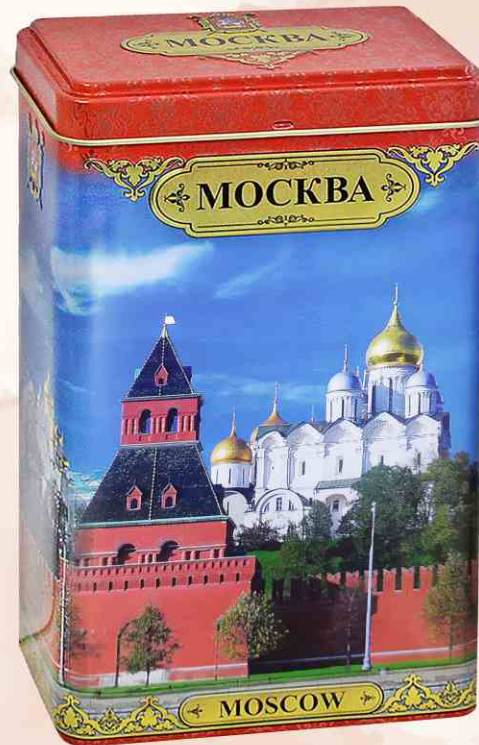

**Кремль,
красная (6629)**