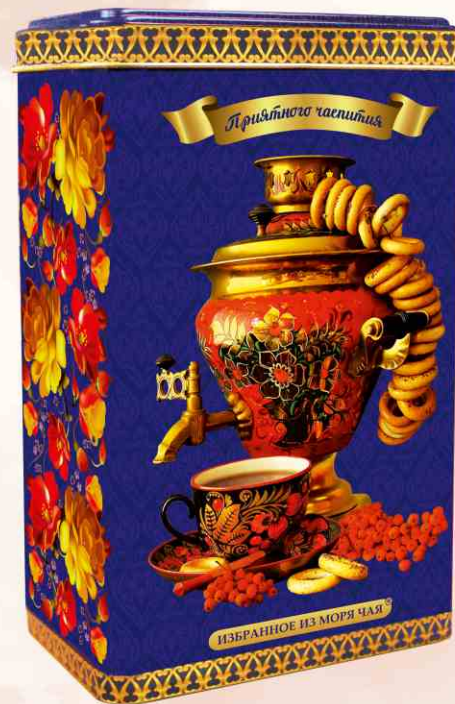

Черная (6783)

Красная (6897)

Белая (6784)

Приятного чаепития

Жестяная прямоугольная банка с откидной крышкой с элементами конгрева покрыта матовым и глянцевым лаком.
 Состав: 100% цейлонский чай черный листовый, стандарт ОРА (крупный лист). Масса нетто: 75 гр.
 Внешние размеры: 15,3 x 9,4 x 5,6 см.
 20 шт./кор.