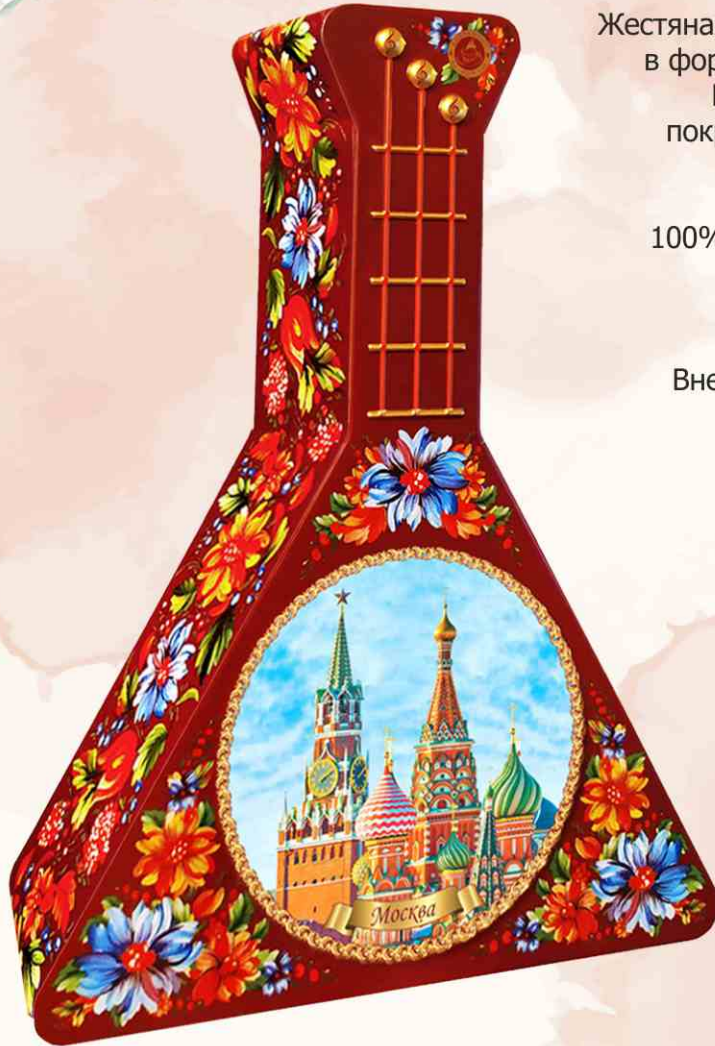

Музыкальная балалайка

Жестяная шкатулка с музыкальным механизмом в форме балалайки со съемной крышкой. Крышка с элементами конгрева покрыта матовым и глянцевым лаком.

Состав:

100% цейлонский чай листовой черный, стандарт ОРА (крупный лист).

Масса нетто: 50 гр.

Внешние размеры: 23,5 x 17,5 x 6 см.
30 шт./кор.

Москва (6794)