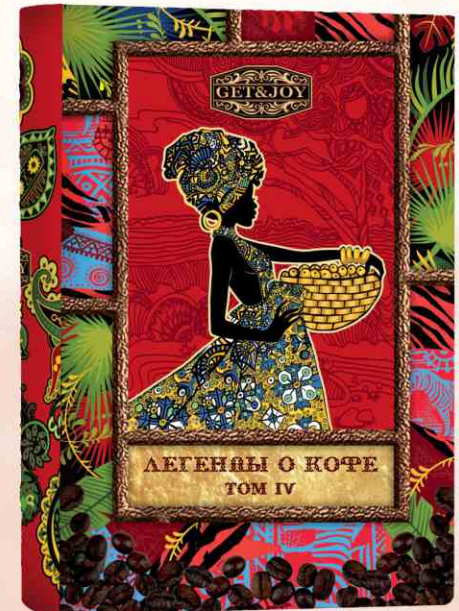

Легенды о кофе, том IV (6751)

Состав:
натуральный жареный
молотый кофе Колумбия.
100% Арабика, средний помол,
средняя степень обжарки.

Искусство
дарить
радость