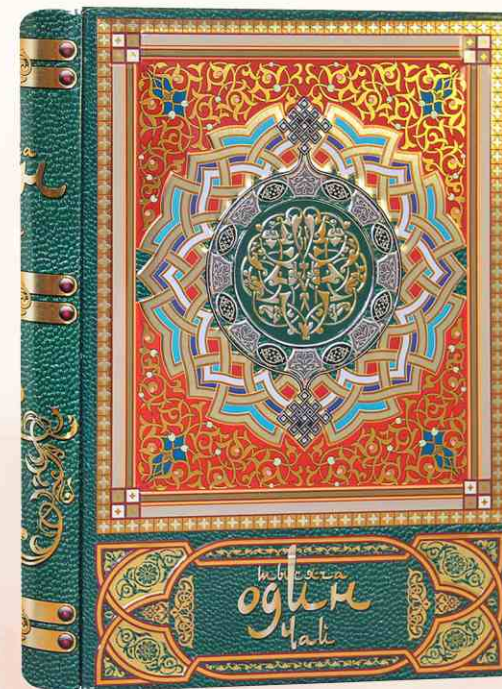

**1001 чай,
зеленая (1560)**

Символ качества «Лев с мечом» ставится с разрешения Чайного Совета Шри-Ланки.
Он подтверждает высочайшее качество чая, который отвечает всем требованиям и стандартам настоящего 100% цейлонского чая.
Чай упакован в фольгу для сохранения свежести и аромата