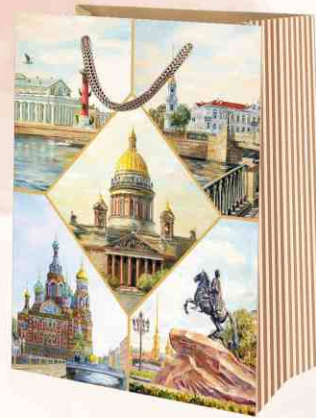

Банка «Трио»
(6767)

Кружка «Дарли»
(6766)

Стакан «Тренди»
(6764)

Подставка «Стайл»
(6763)

Подарочные пакеты

Подарочный пакет изготовлен из плотной бумаги (230 гр./м²) с текстильной ручкой. Матовая ламинация.
Внешние размеры: 24 x 20 x 12 см. 500 шт./кор.

Исаакиевский собор (6482)

СПб с любовью (6441)

Виды СПб (6546)

Веселые коты (6545)

Русские узоры, белый (6480)

Русские узоры, черный (6479)

Пион (6440)

Ромбы (6481)