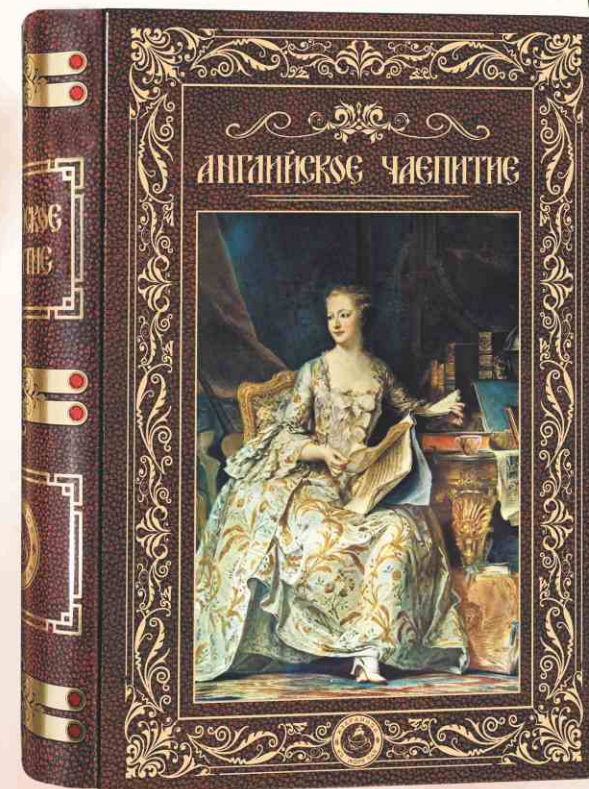

Английское чаепитие (6782)

Состав:
100% цейлонский чай черный листовый,
стандарт ОРА (крупный лист).
Масса нетто: 75 гр.

Символ качества «Лев с мечом» ставится с разрешения Чайного Совета Шри-Ланки.
Он подтверждает высочайшее качество чая, который отвечает всем требованиям и стандартам настоящего 100% цейлонского чая.
Чай упакован в фольгу для сохранения свежести и аромата