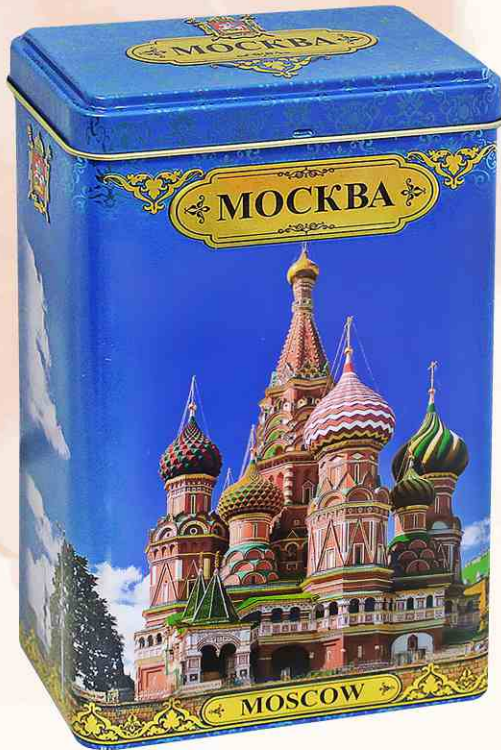

Прямоугольные банки «Москва»

Жестяная прямоугольная банка с элементами конгрева с откидной крышкой.

Состав: 100% цейлонский чай черный листовой стандарт ОРА (крупный лист). Масса нетто: 75 гр.

Внешние размеры: 15,3 x 9,4 x 5,6 см.
20 шт./кор.

**Собор
Василия Блаженного,
синяя (6628)**