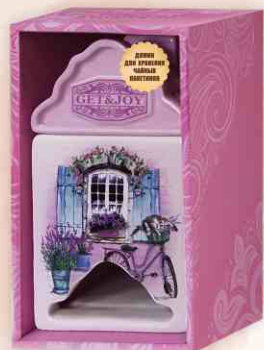

«Кружево» (KF6779), 850 мл

Размер чайницы: 16,5 x 10,5 x 10,5 см.
Размер коробки: 17,5 x 11,3 x 11 см.

«Арабеска» (KF6780), 700 мл

Размер чайницы: 17 x 10,5 x 10,5 см.
Размер коробки: 18 x 11,5 x 11,5 см.

«Ажур» (KF6794), 650мл

Размер чайницы: 14,5 x 9,5 x 9,5 см.
Размер коробки: 15,8 x 10,5 x 10,5 см.

Керамические чайные домики

Керамический домик для хранения чайных пакетиков.
Упакован в подарочную коробку.
Объем: 950 мл.
Размеры коробки: 19 x 11,5 x 10 см.
6 шт./кор.