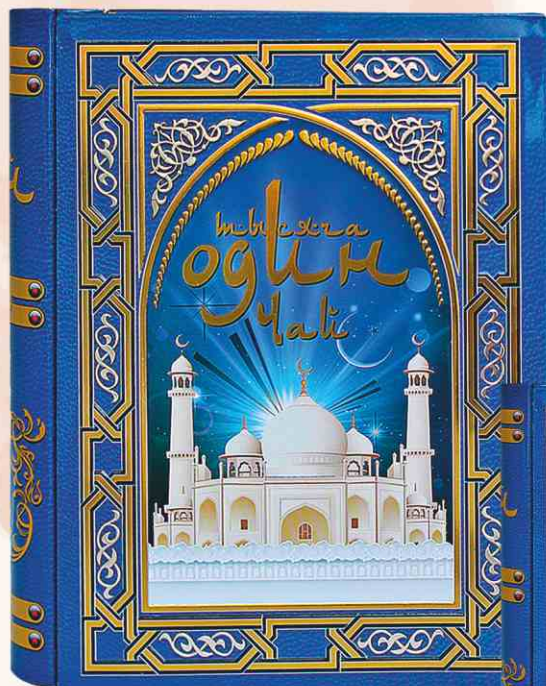

Серия «Тысяча и один чай»

**1001 чай,
синяя (1562)**

**1001 чай,
Восточная сказка (1053)**

Жестяная книга с элементами конгрева
покрыта матовым и глянцевым лаком.
Состав: 100% цейлонский чай черный листовый,
стандарт ОРА (крупный лист).
Масса нетто: 75 гр.
Внешние размеры: 19,3 x 15 x 4 см.
20 шт./ кор.