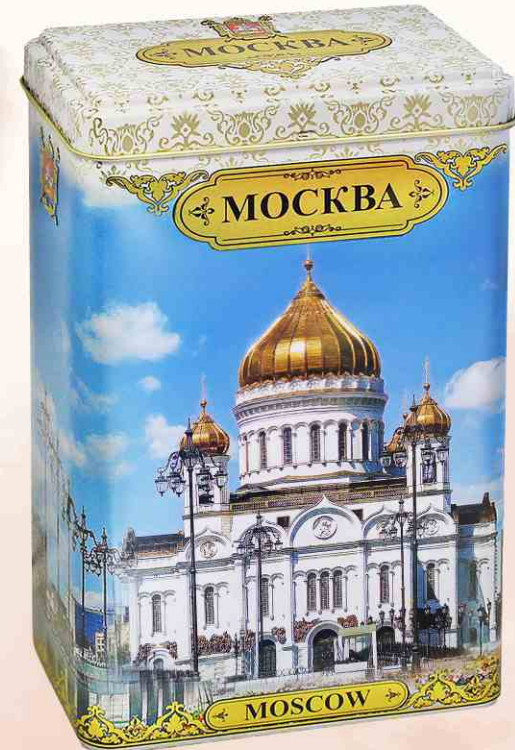

**Храм Христа
Спасителя,
белая (6630)**

Символ качества «Лев с мечом» ставится с разрешения Чайного Совета Шри-Ланки. Он подтверждает высочайшее качество чая, который отвечает всем требованиям и стандартам настоящего 100% цейлонского чая. Чай упакован в фольгу для сохранения свежести и аромата