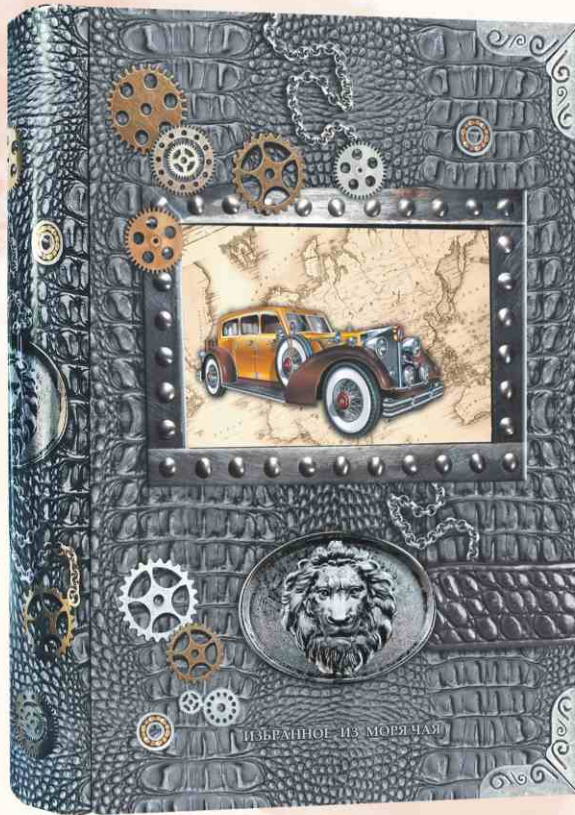

Серия «Книга в подарок»

Жестяная книга с элементами конгрева покрыта глянцевым и матовым лаком.

Состав: 100% цейлонский чай черный листовый,
стандарт ОРА (крупный лист). Масса нетто: 75 гр.

Внешние размеры: 19,3 x 15 x 4 см.

20 шт./кор.

Подарок мужчине (6609)