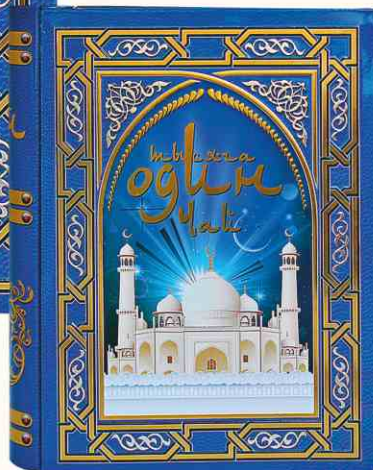

Серия «Тысяча и один чай»

**1001 чай,
синяя (1562)**

**1001 чай,
Восточная сказка (1053)**

Жестяная книга с элементами конгрева
покрыта матовым и глянцевым лаком.
Состав: 100% цейлонский чай черный листовый,
стандарт ОРА (крупный лист).
Масса нетто: 75 гр.
Внешние размеры: 19,3 x 15 x 4 см.
20 шт./ кор.